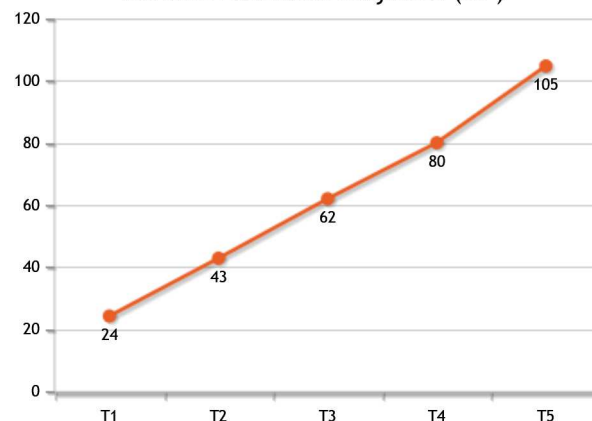

Appartement	Nb de logements	Loyer moyen (€)	Surface Habitable moyenne (m²)	Loyer moyen au m² (€)
T1	136	307,5	24	13,5
T2	356	406,9	43	9,8
T3	267	502,9	62	8,2
T4	81	574,8	80	7,3
T5	23	716,1	105	6,9
Ensemble	868			

Surface Habitable moyenne (m²)