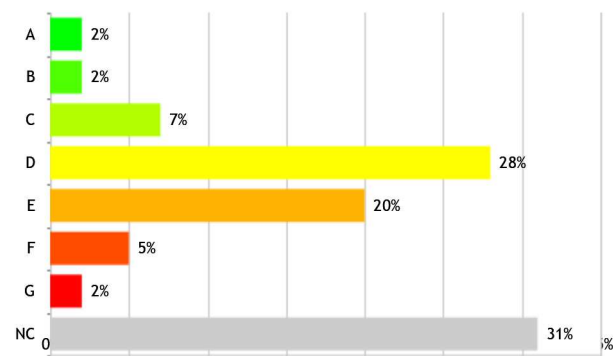

Etiquette énergétique DPE