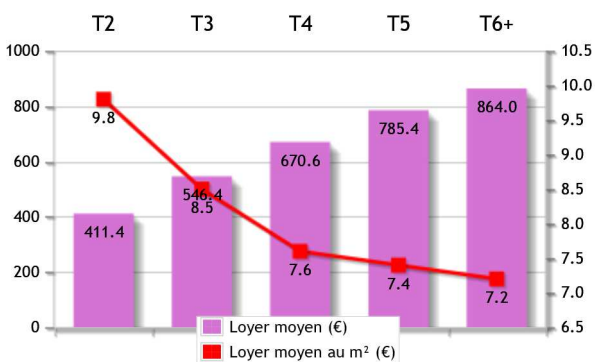

Offre de locations