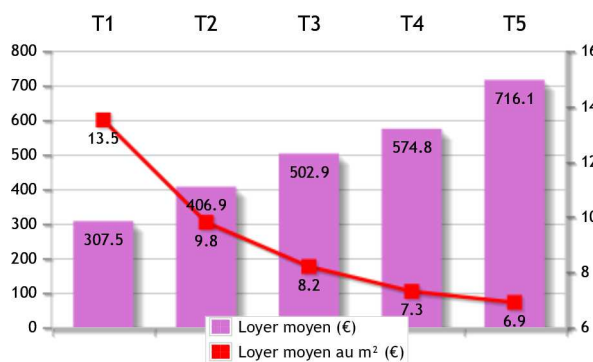

## LOYERS DE MARCHÉ - LOCATIONS DES PROFESSIONNELS DE L'IMMOBILIER - 21.11.20

Nature du bien : appartement

Zones : Brest Métropole, CA de Concarneau Cornouaille, CA de Quimper Bretagne Occidentale, CA Morlaix-Communauté, CA Quimperlé Communauté, CC de Haute Cornouaille, CC de la Presqu'île de Crozon-Aulne Maritime, CC Douarnenez Communauté, CC du Cap Sizun, CC du Haut Pays Bigouden, CC du Pays Bigouden Sud, CC du Pays de Landerneau Daoulas, CC du Pays de Landivisiau, CC du Pays de Lesneven et de la Côte des Légendes, CC du Pays des Abers, CC du Pays d'Iroise, CC du Pays Fouesnantais, CC Haut-Léon Communauté, CC Monts d'Arrée Communauté, CC Pleyben-Châteaulin-Porzay, CC Poher Communauté

Données

Appartement	Nb de logements	Loyer moyen (€)	Surface Habitable moyenne (m²)	Loyer moyen au m² (€)
T1	136	307,5	24	13,5
T2	356	406,9	43	9,8
T3	267	502,9	62	8,2
T4	81	574,8	80	7,3
T5	23	716,1	105	6,9
Ensemble	868			

Surface Habitable moyenne (m²)

Offre de locations

Etiquette énergétique DPE