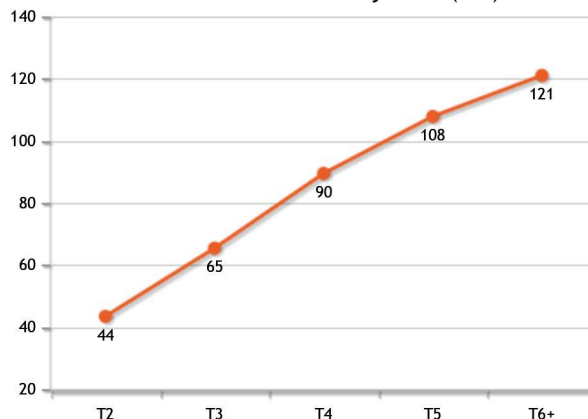

Maison	Nb de logements	Loyer moyen (€)	Surface Habitable moyenne (m²)	Loyer moyen au m² (€)
T2	12	411,4	44	9,8
T3	34	546,4	65	8,5
T4	70	670,6	90	7,6
T5	77	785,4	108	7,4
T6+	50	864,0	121	7,2
Ensemble	243			

Surface Habitable moyenne (m²)