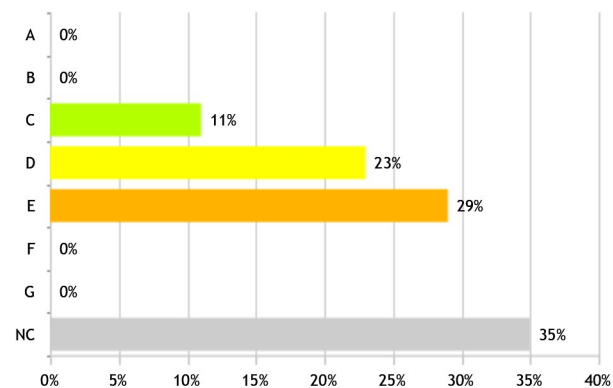

# LOYERS DE MARCHÉ - LOCATIONS DES PROFESSIONNELS DE L'IMMOBILIER - 25.10.20

Nature du bien : appartement  
Zones : CC du Pays de Landivisiau

Données

Appartement	Nb de logements	Loyer moyen (€)	Surface Habitable moyenne (m²)	Loyer au m² (€)
T2	10	351	33	11,7
Ensemble	17			

Surface Habitable moyenne (m²)

Offre de locations

Etiquette énergétique DPE

**Méthodologie** : les indications de loyer de marché sont issues de la base des offres de location des professionnels de l'immobilier mise en place par l'ADIL en partenariat avec la FNAIM. Les biens atypiques et les valeurs extrêmes sont filtrées, un minimum de 10 références par case est requis.